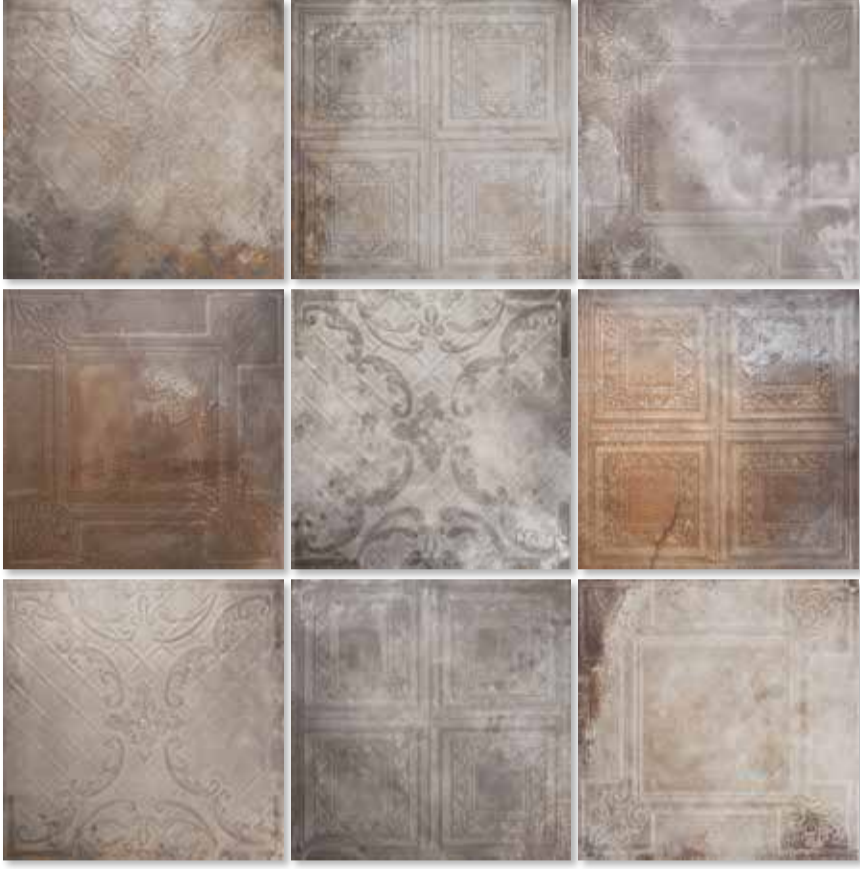

METALLIC SENSE