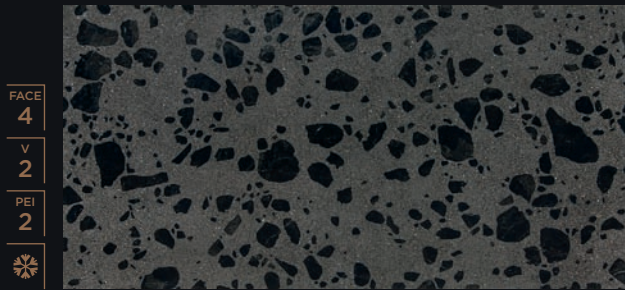

METEOR

FACE
4
V
2
PEI
2
☼

55015236RN
Gra t Rekti ye Lappato 60 x 120 cm
Graphite Recti ed Lappato 24 x 48"