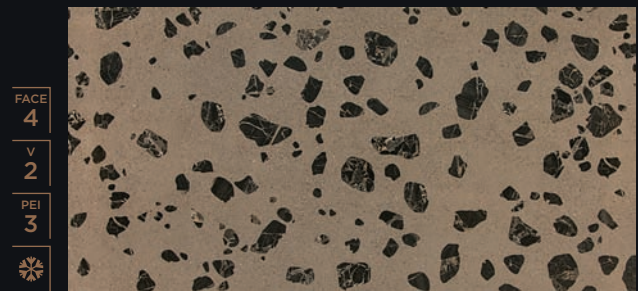

55015177R
Antrasit Rekti ye 60 x 120 cm
Anthracite Recti ed 24 x 48"

METEOR

FACE
4
V
2
PEI
2
☼

55015236RN
Gra t Rekti ye Lappato 60 x 120 cm
Graphite Recti ed Lappato 24 x 48"

FACE
4
V
2
PEI
2
☼

55015237RN
Palazzo Rekti ye Lappato 60 x 120 cm
Palazzo Recti ed Lappato 24 x 48"