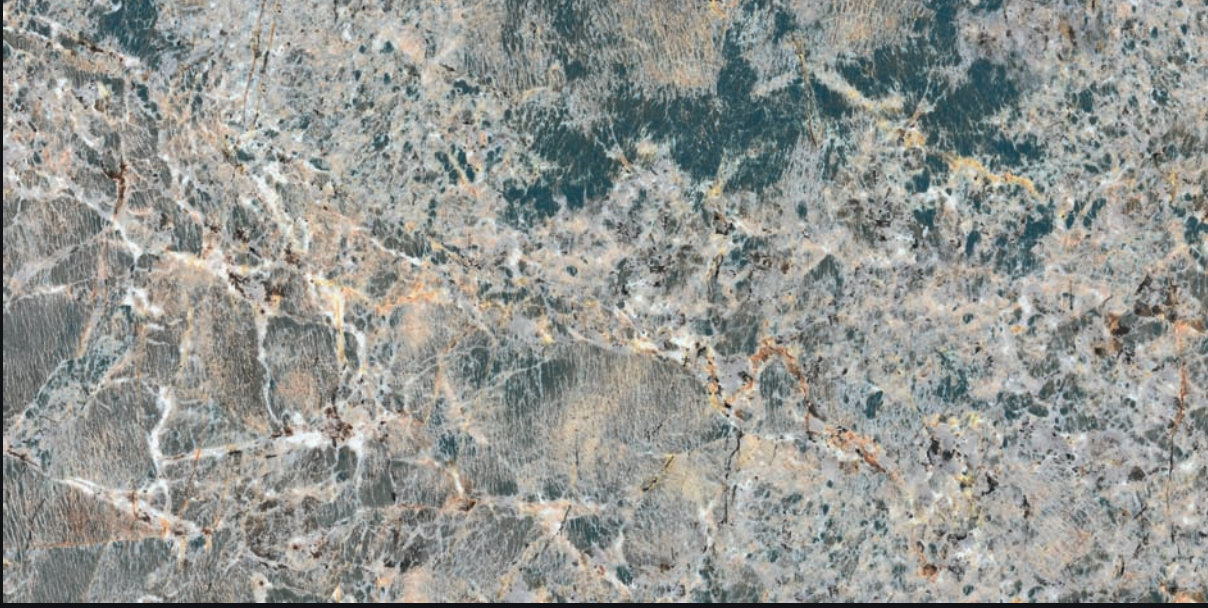

Kristal Rekti ye Parlak Nano 120 x 240 cm
Crystal Recti ed Polished Nano 48 x 96"

GEMSTONE

60x120_{cm}

Gemstone Koyu Gri Rekti ye Lappato 60 x 120 cm
Gemstone Dark Grey Recti ed Lappato 24 x 48"

AMAZONIT

120x240 cm